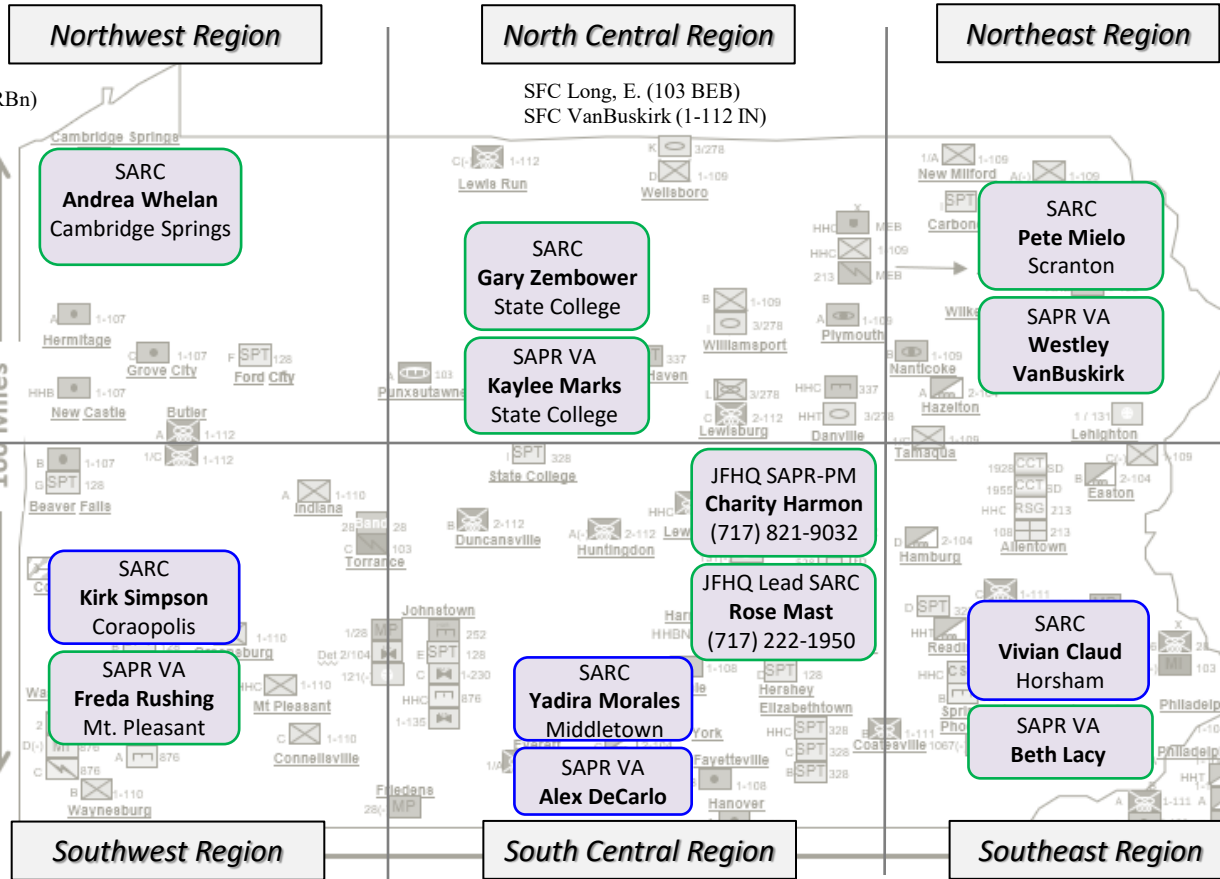

PA NG SAPR Joint Resource Map

MSG Karpovich (55 MEB SARC)
SFC Garcia (55 MEB SAPR VA)
CPT Lauder (SWB SAPR VA)
 SFC Coombs (1-109 FA)
 SFC Stoldt (JFHQ)
 SSG Gaeta (337 EN)
 SFC Dracup (28 ECAB)
 SFC Foley (1067 Trans)

CW2 Swerdlow (213 RSG SARC)
SFC Hornberger (RRBn SARC)
 MSG Martin (213 RSG)
 SFC Harris (ECAB)
 CW4 Berger Breault (HRO)
 SFC Bryan (1-111 IN)
 MAJ Lloyd (PA Tng Site)
 MSG Long A. (56 SBCT)
 SSG Fisher (MEDDET)
 SSG Lutz (252 QM)
 CPT Blandon (213 RSG)
 SFC Hansel (1-109 IN)
 SSG Avila (REGT)
 CPT Lohman (165 MP)
 CPT Handy (103 BEB)
 MSgt Kaiser (111 ATK)
 SSgt Dymonn (111 ATK)
 SSgt VandeBunte, B (111 ATK)
 SSgt VandeBunte, A (111 ATK)
 TSgt Clifton (111 ATK)
 TSgt Kane (183 SOW)